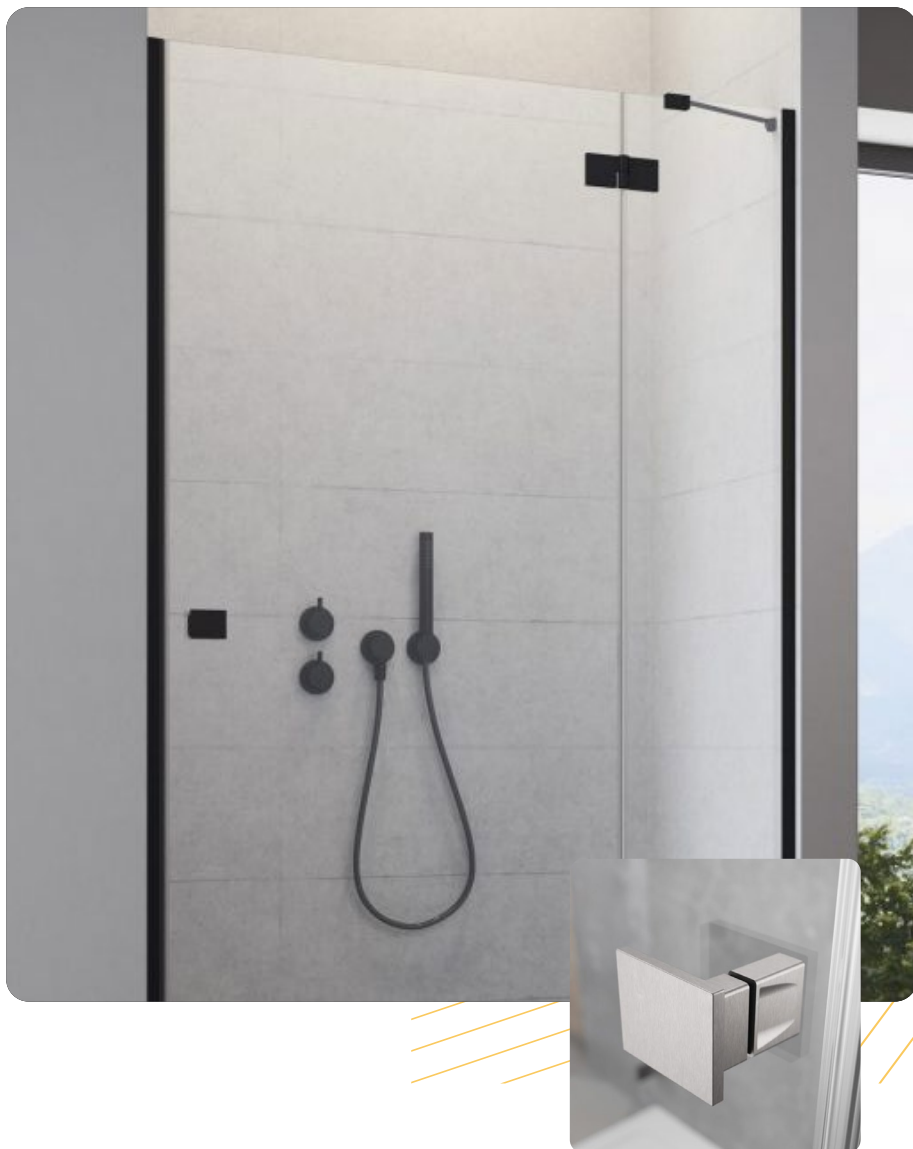

Interiérové dveře

Výrobce: Vekra • Série: Interier Element 1

Interiérové lakované falcované dveře s příčným multidrážkováním
4H, výška 210cm, obložková zárubeň zaoblená R3

Barva: bílý lak RAL 9016

Ilustrativní foto

Dveřní kování

Výrobce: VEKRA • Série: VEKRA1

Barva: černá/leštěný nerez (dle výběru klienta)

Sprchová zástěna walk-in

Výrobce: Radaway • Série: Essenza Pro 6

Sprchová zástěna typu walk-in

Barva: černá/broušený nikl (dle výběru klienta)

Tvrzené sklo tl. 6mm s povrchem EasyClean

Ilustrativní foto

Sprchové dveře

Výrobce: Radaway • Série: Essenza 6 DWJ

Sprchové dveře s fixním panelem

Barva: černá/broušený nikl (dle výběru klienta)

Tvrzené sklo tl. 6mm s povrchem EasyClean

Barva: černá/leštěný nerez (dle výběru klienta)

Ilustrativní foto

WC

Výrobce: Valdama • Série: Cameo

Sedátko Slim, konstrukce rimless, vodorovný odpad

Barva: bílá matná

Rozměry: 55x36x25cm

Ovladání splachování