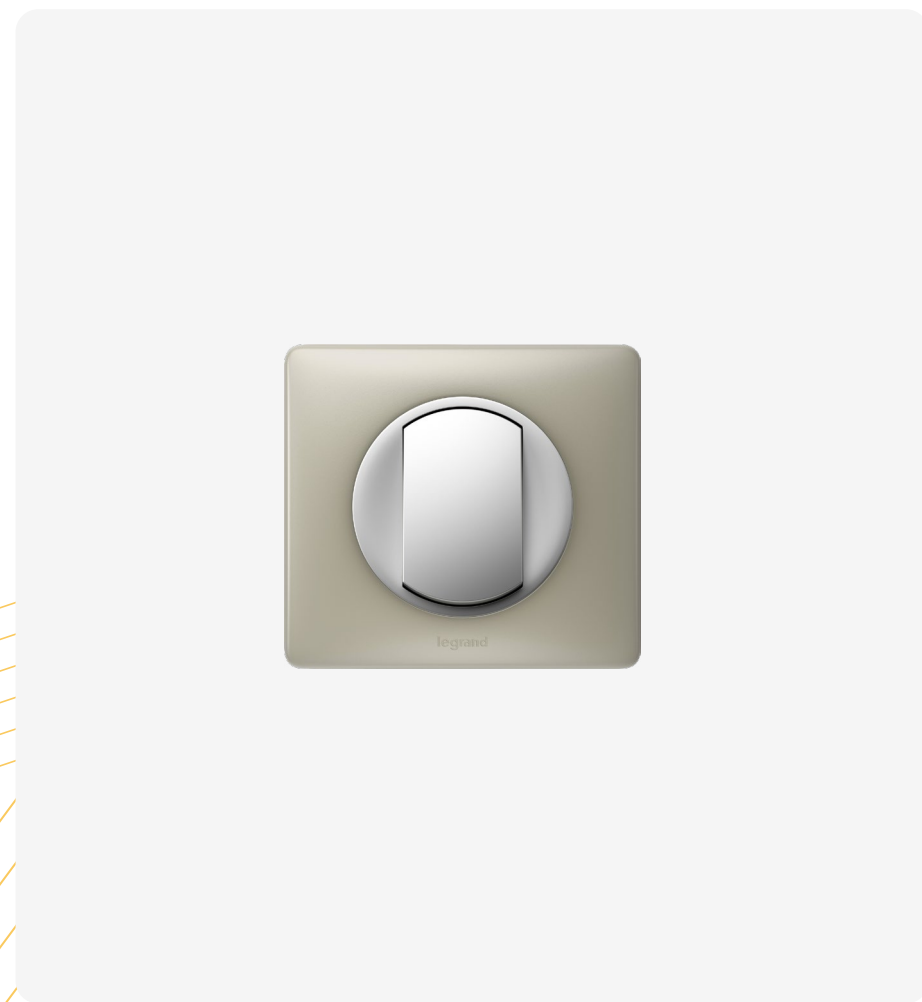

Koncové přepínače a elektroprvky

Výrobce: Legrand • Série: Céliane

Prémiová řada vypínačů, zásuvek
a stmívačů v originálním designu

Barva: jílová

Ilustrativní foto