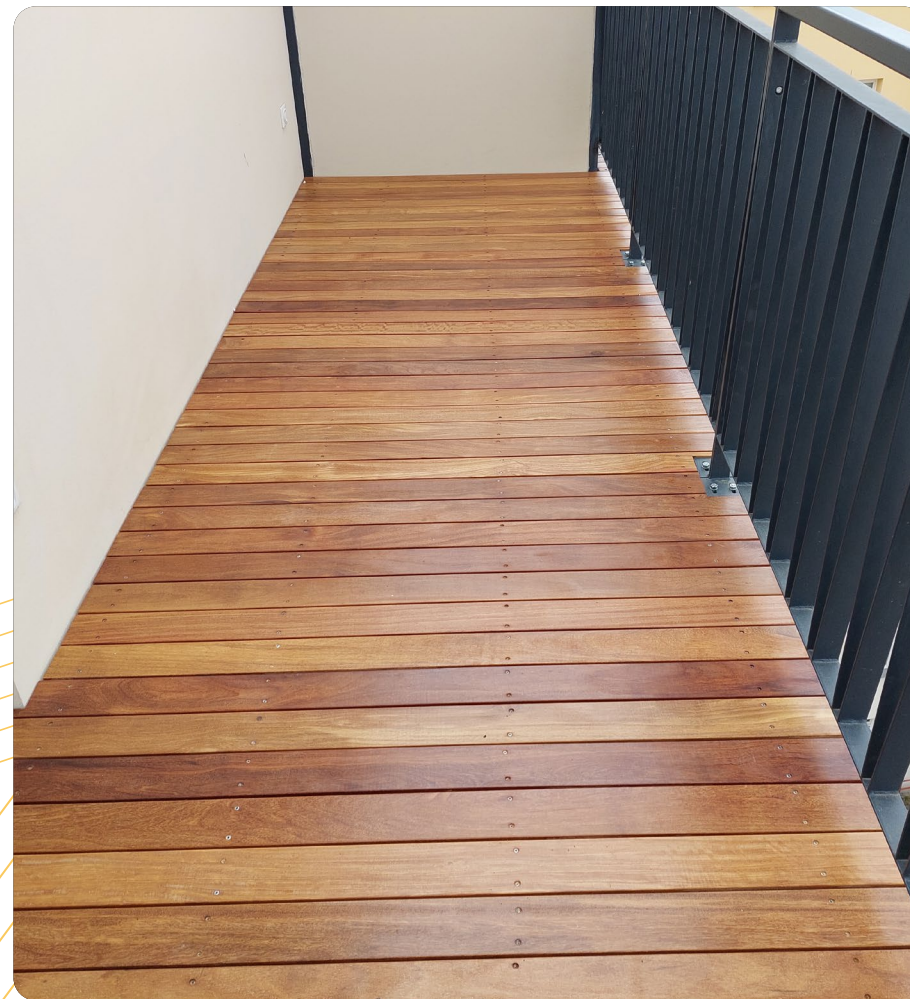

Rozměry: 65,7x146,2 cm

Materiál: ocel

Barva: černá/leštěný nerez (dle výběru klienta)

Terasa

Výrobce: FLOOR FOREVER • Série: FLOOR FOREVER TERRACE

Terasové prkno z exotické dřeviny Cumaru, tl. 21mm

Rozměry: 14x240 cm

Povrchová úprava: jemná drážka ošetřeno olejem

Ilustrativní foto